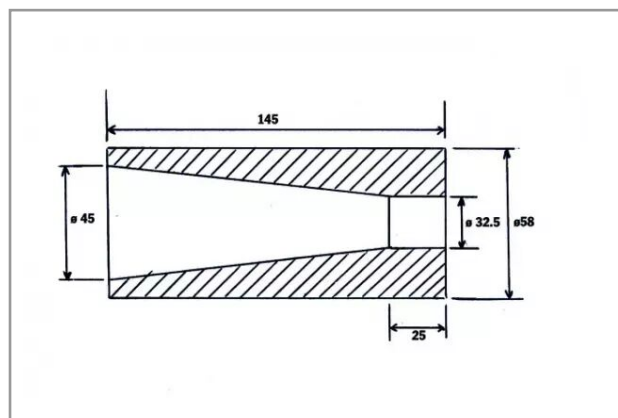

Douille de dent a souder $\varnothing 42$ cl

Référence : P9000R215465

Caractéristiques	
Longueur (mm)	140 mm
\varnothing Extérieur (mm)	60 mm
Type	Cône long
Diamètre de dent (mm)	42 mm
Pour dent	Filetée
Types de produits	DOUILLES DE DENTS DE FOURCHE
Quantité dans conditionnement de vente	1