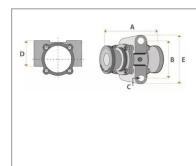

Palier cover-crop carre 31

Référence : P9000R209297

Caractéristiques	
Type	Palier (sans bobine)
Carré (mm)	30 mm
B (mm)	115 mm
D (mm)	72 mm
C (mm)	18 mm
E (mm)	152 mm
A (mm)	128 mm
Types de produits	PALIER DE COVER-CROP
Montage sur marque	UNIVERSEL
Origine/adaptable	Adaptable
Quantité dans conditionnement de vente	1