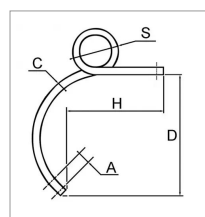

**Dent adaptable double spire droit
30x30 mm de dégagement 530 mm**

Référence : P3A6040225

Caractéristiques	
Sens	Droit
Type	Dent double spire
H (mm)	395 mm
Diamètre trou de fixation (mm)	14 mm
Perçage soc (mm)	13 mm
S (mm)	180 mm
Types de produits	DENT DECHAUMEUR DOUBLE SPIRE
Dégagement D	530
Entraxe soc A (mm)	45 mm
Carré C (mm)	30 mm