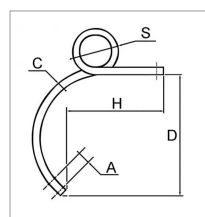

**Dent adaptable double spire droit
30x30 mm de dégagement 530 mm**

Référence : P3A6040225

Caractéristiques	
Sens	Droit
H (mm)	395 mm
Diamètre trou de fixation (mm)	14 mm
Perçage soc (mm)	13 mm
S (mm)	180 mm
Types de produits	DENT DECHAUMEUR DOUBLE SPIRE
Montage sur marque	UNIVERSEL
Dégagement D	530
Entraxe soc A (mm)	45 mm
Carré C (mm)	30 mm