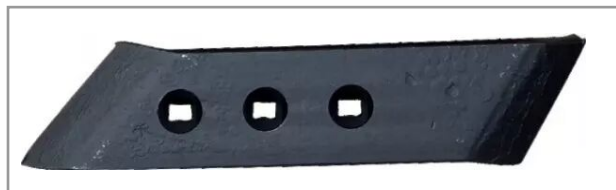

Pointe mixte 3 trous 285x150 mm réversible droite adaptable Bonnel 13200074

Référence : P9000R709048

Détails

Pointe mixte 3 trous réversible sans coutre

Pointe mixte 3 trous réversible sans coutre

Caractéristiques	
Longueur (mm)	285 mm
Référence OEM	13200074
Epaisseur (mm)	15 mm
Modèle	3 trous
Entraxe (mm)	50 mm
Sens	Droit
Type	Pointe
Hauteur (mm)	65 mm
Types de produits	POINTE DE CHARRUE
Montage sur marque	BONNEL
Origine/adaptable	Adaptable
Quantité dans conditionnement de vente	1
recherche WEB	Charrue