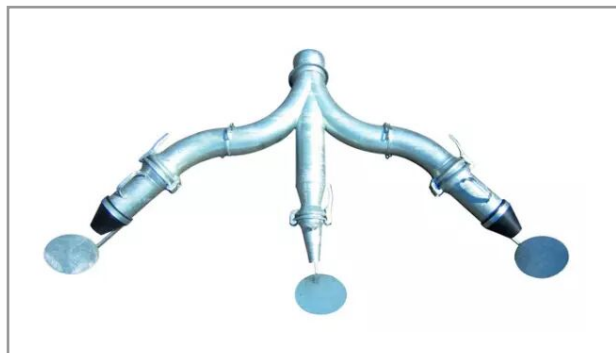

Buse d'épandage triple Ø150-100-150 avec cône caoutchouc + pelle

Référence : P9000R218012

Caractéristiques	
Type	Standard
Type de pièce	Buse d'épandage triple avec cône et pelle
Entrée	Male
Sortie	Pelle
Pour diamètre côté entrée (mm)	150 mm
Types de produits	BUSE D'ÉPANDAGE TRIPLE
Quantité dans conditionnement de vente	1