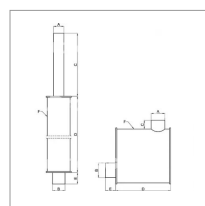

Caractéristiques	
B (mm)	64 / 86
F (mm)	-
D (mm)	235
C (mm)	-
E (mm)	-
A (mm)	60 / 65
Types de produits	Echappement
Peint	✖
Emaillé	✖