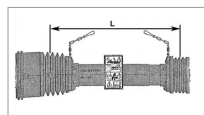

## Protecteur grand angle Bondioli G2 lg1210 mm gorge 40,4/47,4

Référence : P9000R21FXWSB

Caractéristiques	
Longueur (mm)	1210 mm
Référence OEM	5GC2121FXWS
Modèle	1 Grand angle
Type	Protecteur Grand Angle
Croisillon (mm)	22x76 mm
Série	G2
Diamètre bague intérieure (mm)	40.4 mm
Pour transmission	GH2
Diamètre bague extérieure (mm)	47.4 mm
Types de produits	PROTECTEUR GRAND ANGLE
Quantité dans conditionnement de vente	1