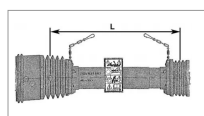

Protecteur grand angle Bondioli G4 lg1210 mm gorge 46,4/53,4

Référence : P9000R21FXWSA

Caractéristiques	
Longueur (mm)	1210 mm
Référence OEM	5CG4121FXWS
Modèle	1 Grand angle
Type	Protecteur Grand Angle
Croisillon (mm)	22x86 mm
Série	G4
Diamètre bague intérieure (mm)	46.4 mm
Pour transmission	GH4
Diamètre bague extérieure (mm)	53.4 mm
Types de produits	PROTECTEUR GRAND ANGLE
Quantité dans conditionnement de vente	1