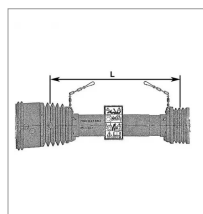

**Protecteur grand angle Bondioli SFT
S6 lg1210 mm gorge 86/89**

Référence : P9000R21CEWSA

| Caractéristiques | |
|--|------------------------|
| Longueur (mm) | 1210 mm |
| Référence OEM | 5CS6121FXWS |
| Modèle | 1 Grand angle |
| Type | Protecteur Grand Angle |
| Série | SFT S6 |
| Diamètre bague intérieure (mm) | 86 mm |
| Diamètre bague extérieure (mm) | 89 mm |
| Types de produits | PROTECTEUR GRAND ANGLE |
| Quantité dans conditionnement de vente | 1 |