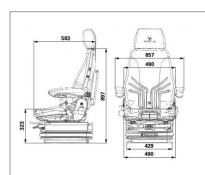

Siege pneumatique actimo xxl tissu msg 95 al / 722 24v

Référence : P2C10308072

Détails

Siège super confort pneumatique avec basse-fréquence.
 Support lombaire pneumatique.
 Amortisseur réglable pour suspension verticale.
 Système climatique passif, chauffage, suspension hors longitudinale.
 Assise réglable en inclinaison et en profondeur.
 Réglage du poids automatique (50 kg - 130 kg).
 Réglage hauteur continu.
 APS : système de positionnement automatique.

Siège super confort pneumatique avec basse-fréquence.
 Support lombaire pneumatique.
 Amortisseur réglable pour suspension verticale.
 Système climatique passif, chauffage, suspension hors longitudinale.
 Assise réglable en inclinaison et en profondeur.
 Réglage du poids automatique (50 kg - 130 kg).
 Réglage hauteur continu.
 APS : système de positionnement automatique.

| Caractéristiques | |
|---------------------|-------------|
| Modèle | ACTIMO XXL |
| Série | MSG95AL/722 |
| Inclinaison dossier | Oui |
| Largeur assise (mm) | 490 mm |
| Appuie-tête | En option |
| Réglage hauteur | Oui |
| Inclinaison assise | Oui |
| Antichoc AV/AR | De série |
| Réglage poids (kg) | Automatique |

| | |
|--|-------------------|
| Largeur dossier (mm) | 490 mm |
| Type sellerie | Tissu |
| Accoudoirs | En option |
| Réglage lombaire | Oui |
| Types de produits | SIÈGE PNEUMATIQUE |
| Quantité dans conditionnement de vente | 1 |