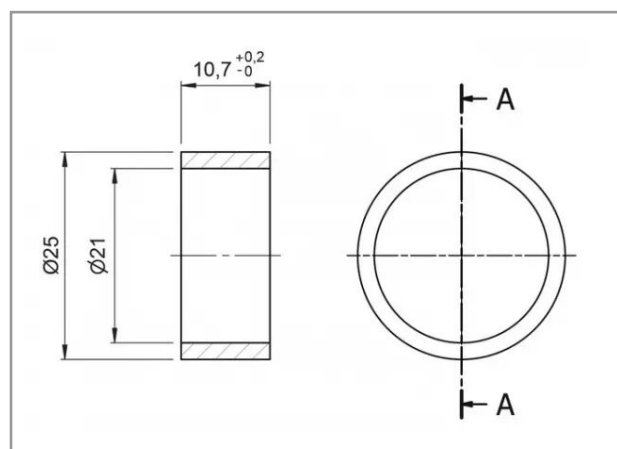

### Détails

Bague nylon pour pneus et roues FARMFLEX.

Ø Extérieur (mm) : 25

Ø Intérieur (mm) : 21

Bague nylon pour pneus et roues FARMFLEX.

Caractéristiques	
Ø Extérieur (mm)	25 mm
Ø Intérieur (mm)	21 mm
Types de produits	ROUE PLOMBEUSE
Quantité dans conditionnement de vente	1