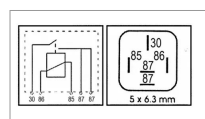

### Détails

Le relais électrique de 12 V, 30 A dispose de 5 bornes de 6,3 mm. Pour ne pas qu'il saute dans des secousses il peut être fixé par une languette vissée.

Relais de petite taille pour applications automobiles disponible à la tension notée.

Caractéristiques	
Type	Relais
Tension (V)	12 V
Ampérage (A)	30 A
Nombre de bornes	5
Connexion	Fiches plates de 6,3 mm
Types de produits	RELAIS
Quantité dans conditionnement de vente	1