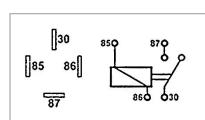

**Relais 12v-70a-4 bornes
2x6,3+2x9,5mm**

Référence : P2A4084456

Caractéristiques	
Type	Relais de puissance
Tension (V)	12 V
Ampérage (A)	70 A
Nombre de bornes	4
Connexion	2 fiches plates de 6,3 mm et 2 fiches plates de 9,5 mm
Types de produits	RELAIS
Quantité dans conditionnement de vente	1