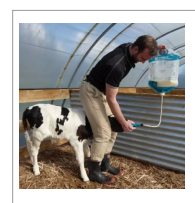

Kit 10 sacs pour colostrum incluant 1 tétine et 1 sonde ANTAHI

Référence : P6UK95200

Détails

Ce kit de 10 sacs à colostrum se compose :

- 10 sacs réutilisables
- Une tétine
- Une sonde de drenchage

Les sacs à colostrum disposent d'une grande ouverture pour faciliter le remplissage et le nettoyage. Les sacs sont transparents et permettent ainsi de voir le contenu du colostrum et la diminution du niveau de colostrum pendant l'alimentation.

Ces sacs sont réutilisables de par leur conception (durabilité et facilité de nettoyage). Attention le nombre de ré-utilisations dépend de l'entretien du sac. Ils facilitent la pasteurisation et la décongélation est rapide. Grande capacité (4 litres gelés à plat). Poignée confortable.