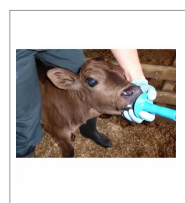

Kit 10 sacs pour colostrum incluant 1 tétine et 1 sonde ANTAHI

Référence : P6UK95200

Détails

Ce kit de 10 sacs à colostrum se compose :

- 10 sacs réutilisables
- Une tétine
- Une sonde de drenchage

Les sacs à colostrum disposent d'une grande ouverture pour faciliter le remplissage et le nettoyage. Les sacs sont transparents et permettent ainsi de voir le contenu du colostrum et la diminution du niveau de colostrum pendant l'alimentation.

Ces sacs sont réutilisables de par leur conception (durabilité et facilité de nettoyage). Attention le nombre de ré-utilisations dépend de l'entretien du sac. Ils facilitent la pasteurisation et la décongélation est rapide. Grande capacité (4 litres gelés à plat). Poignée confortable.