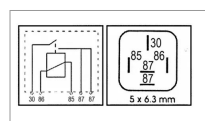

### Détails

Le relais électrique de 12 V, 30 A dispose de 5 bornes de 6,3 mm. Pour ne pas qu'il saute dans des secousses il peut être fixé par une languette vissée.

Relais de petite taille pour applications automobiles disponible à la tension notée.

Caractéristiques	
Type	Relais
Tension (V)	12 V
Ampérage (A)	30 A
Nombre de bornes	5
Connexion	Fiches plates de 6,3 mm
Types de produits	RELAIS
Quantité dans conditionnement de vente	1