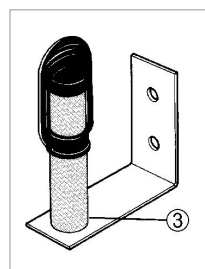

Support de gyrophare latéral

Référence : P2A6034425

Caractéristiques	
Type fixation	Latéral
Types de produits	SUPPORT
Quantité dans conditionnement de vente	1