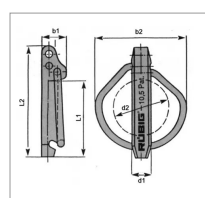

**Goupille clips de securite 12x45 ø
11,5 mm rubig**

Référence : P1B8095225

Caractéristiques	
Type	Clips de sécurité
d2 (mm).	32 mm
L (mm)	45 mm
L1 (mm)	66 mm
B1 (mm)	14 mm
b2 (mm)	49 mm
Types de produits	GOUPILLE CLIPS DE SÉCURITÉ DOUBLE SÉCURITÉ RUBIG - ZINGUÉ
d (mm)	11.5 mm
Quantité dans conditionnement de vente	1