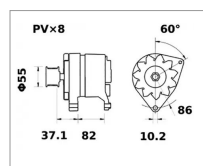

Alternateur 14v 120a ia1504 (ia1352)

Référence : P2F1017498

Détails

Promodis vous met à disposition sa gamme d'alternateurs agricoles de grandes marques telles que MAHLE (ISKRA)... pour équiper tous vos engins agricoles motorisés de toutes marques.

L'alternateur 14V 120A IA1504 se monte sur différentes marques de tracteurs telles que Case IH, Claas, Landini, Mc Cormick. Avec un angle de tendeur de 60°, deux perçages de fixation de 10.2 mm et un rayon de fixation de 86mm.

Il se monte sur les modèles suivants :

Case IH

Farmall

105 A

105 A

105 C

105 C

105 U

105 U

105 U PRO

115 A

115 A

115 U

115 U

55 C

55 C

65 C

65 C

75 C

75 C

85 A

85 A

85 C

85 C

95 A

95 A

95 C

95 C

95 U

95 U

95 U PRO

95 U PRO

Claas

Talos 220, 230, 240.

Landini

5-050H TOP

5-090D

5-090D HC

5-100D

5-100D HC

5-100H TOP

5-110D

5-110D HC

5-110H TOP

5-115H-TOP

Mc Cormick

X50.20M

X50.20M HC

X50.30M