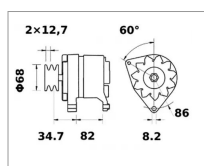

Cet alternateur 14V 65A dispose d'un angle tendeur de 60°, d'un rayon de fixation de 86 mm et de deux trous de 8,2 mm.

Il peut se monter sur les modèles de tracteurs agricoles Mc Cormick , Landini

Landini
Powerfarm
100
90
120
105
95
110
75
80
90

Mc Cormick

B 105 MAX
B 95 MAX
C 105 MAX
C 75 MAX
C 95 MAX
B 100 MAX
B 90 MAX
C 70 L/LC
C 80 L/LC
C 100 MAX
C 80 MAX
C 90 MAX
F80 F/GE/XL
F90 N
V90
Référence OEM
ARGO
3695 885 M91
LANDINI
3695 885 M91

Caractéristiques	
Affectation	Tendeur gauche
Référence OEM	IA1358
Type	AAK1835
Tension (V)	14 V
Ø de fixation (mm)	8.2

Produit	Étanche à la poussière
Ampérage (A)	65 A
rayon fixation (mm)	86 mm
nbre de pattes bas	2
angle tendeur (°)	60 °
largeur fixation (mm)	82 mm
Types de produits	ALTERNATEUR
Quantité dans conditionnement de vente	1