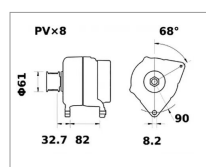

CNH / FIAT AGRI 87708176

Caractéristiques

Affectation

Tendeur droit

Référence OEM	IS1378
Type	AAN5828
Tension (V)	14 V
Ø de fixation (mm)	8.2
Produit	Alternateur avec résistance d'excitation (D ),Alternateur compact,Bobine,Étanche a la poussiere,
Ampérage (A)	150 A
rayon fixation (mm)	90 mm
nbre de pattes bas	2
angle tendeur (°)	68 °
largeur fixation (mm)	87 mm
Types de produits	ALTERNATEUR
Quantité dans conditionnement de vente	1