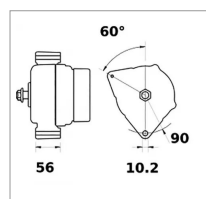

6230

6230

Référence OEM

BOSCH

Caractéristiques	
Affectation	Tendeur gauche
Référence OEM	IA1095
Type	AAN5156
Tension (V)	14 V
Ø de fixation (mm)	10.2
Produit	Alternateur compact étanche à la poussière
Ampérage (A)	120 A
rayon fixation (mm)	90 mm
nbre de pattes bas	2
angle tendeur (°)	60 °
largeur fixation (mm)	56 mm
Types de produits	ALTERNATEUR
Quantité dans conditionnement de vente	1