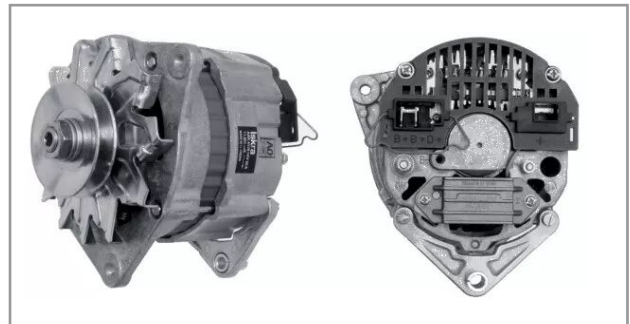

Alternateur 14v 55a ia0305

Référence : P2F1018649

Détails

Promodis vous met à disposition sa gamme d'alternateurs agricoles de grandes marques telles que MAHLE (ISKRA)... pour équiper tous vos engins agricoles motorisés de toutes marques.

L'alternateur 14V 55A IA0301 se monte sur différentes marques de tracteurs telles que Renault. Il dispose de trois perçages de fixation de 8.2 mm et un angle tendeur de 60° et un rayon de fixation de 83 mm. Il se monte sur les modèles suivants :

Renault
701-4F
R601-4

Référence OEM

BOSCH
120489050
BOSCH
120489082
BOSCH
120489567
BOSCH
120489568
BOSCH
120489592
BOSCH
120489593
BOSCH
120489937
BOSCH
120489938
BOSCH
986030780
BOSCH
986030788
BOSCH
986030800
CLAAS
6005701122
DELCO REMY
DRA0780
DELCO REMY
DRA3830
ELECTROSTART
AN12
FEMSA
ALD1233
FORD
5 007 074
FORD
76 BB 10300 KD
FORD
77 FB 10300 KB
FORD
81 BB 10300 EA
FORD
82 HF 10300 A2A
FORD
84 FB 10300 MA
HELLA
CA 94 IR
LESTER