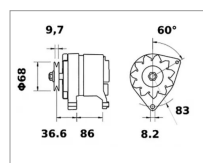

Alternateur 14v 55a ia0305

Référence : P2F1018649

Détails

Promodis vous met à disposition sa gamme d'alternateurs agricoles de grandes marques telles que MAHLE (ISKRA)... pour équiper tous vos engins agricoles motorisés de toutes marques.

L'alternateur 14V 55A IA0301 se monte sur différentes marques de tracteurs telles que Renault. Il dispose de trois perçages de fixation de 8.2 mm et un angle tendeur de 60° et un rayon de fixation de 83 mm. Il se monte sur les modèles suivants :

Renault
701-4F
R601-4

Référence OEM

BOSCH
120489050
BOSCH
120489082
BOSCH
120489567
BOSCH
120489568
BOSCH
120489592
BOSCH
120489593
BOSCH
120489937
BOSCH
120489938
BOSCH
986030780
BOSCH
986030788
BOSCH
986030800
CLAAS
6005701122
DELCO REMY
DRA0780
DELCO REMY
DRA3830
ELECTROSTART
AN12
FEMSA
ALD1233
FORD
5 007 074
FORD
76 BB 10300 KD
FORD
77 FB 10300 KB
FORD
81 BB 10300 EA
FORD
82 HF 10300 A2A
FORD
84 FB 10300 MA
HELLA
CA 94 IR
LESTER