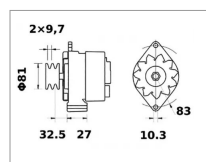

Référence OEM	IA0524
Type	AAK3584
Tension (V)	14 V
Ø de fixation (mm)	10.3
Ampérage (A)	65 A
rayon fixation (mm)	83 mm
nbre de pattes bas	1
largeur fixation (mm)	27 mm
Types de produits	ALTERNATEUR
Quantité dans conditionnement de vente	1