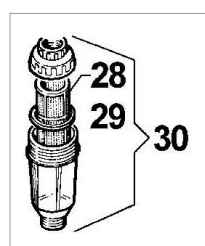

Filtre aspiration cplt 3/4f 3/4m ke super

Référence : P1A6068159

| | |
|------------------|--|
| Caractéristiques | |
| Descriptif | Filtre d'aspiration complet 3/4 mâle femelle |

| | |
|--|----------------------------|
| Référence OEM | 00070-00689 1002035900 |
| Type ou matériel 10 | SUPER |
| Types de produits | POUR COMET SÉRIE KE ET KCS |
| Quantité dans conditionnement de vente | 1 |