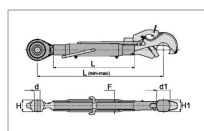

## Barre de pousse mecanique rotule-crochet longueur 650-950 cat3

Référence : P2D2020775004

### Détails

Barre de pousse mecanique rotule-crochet longueur 650-950 cat3

Livrée sans rotule automatique.

Caractéristiques	
Référence OEM	02.0775.00.4
Catégorie	3
Puissance tracteur (Cv)	80/120 CV
Type d'embout	Rotule/Crochet
H1 (mm)	51.0 mm
L mini (mm)	650 mm
L maxi (mm)	950 mm
F (mm)	36x3 mm
H (mm)	51 mm
L (mm)	460 mm
Types de produits	BARRE DE POUSSÉE ROTULE/CROCHET
d (mm)	32 mm
d1 (mm)	60 mm
Quantité dans conditionnement de vente	1