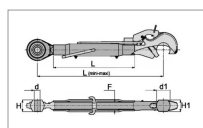

## Barre de pousse mecanique rotule-crochet longueur 700-1000 cat3

Référence : P2D2020853004

### Détails

Barre de pousse mecanique rotule-crochet longueur 700-1000 cat3

Livrée sans rotule automatique.

Caractéristiques	
Référence OEM	02.0853.00.4
Catégorie	3
Puissance tracteur (Cv)	80/120 CV
Type d'embout	Rotule/Crochet
H1 (mm)	51.0 mm
L mini (mm)	700 mm
L maxi (mm)	1000 mm
F (mm)	36x3 mm
H (mm)	51 mm
L (mm)	510 mm
Types de produits	BARRE DE POUSSÉE ROTULE/CROCHET
d (mm)	32 mm
d1 (mm)	60 mm
Quantité dans conditionnement de vente	1