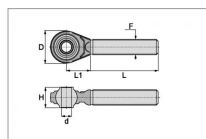

## Tirant a rotule filetage m36x3 a droite longueur 270 cat3 cbm

Référence : P2D2020093042

Caractéristiques	
Référence OEM	02.0093.04.2
Sens	Droit
Type	Tirant à rotule
Catégorie	3
F (mm)	36x3
D (mm)	94
H (mm)	51 mm
L (mm)	200 mm
L1 (mm)	70 mm
Types de produits	TIRANT À ROTULE
d (mm)	32 mm
Quantité dans conditionnement de vente	1