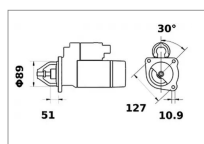

Démarrreur 12v 3kw z9 is0412

Référence : P2F1038700

Détails

Promodis dispose d'une large gamme de démarreurs agricoles de grandes marques telles que MAHLE (ISKRA) équipementier de première monte chez les motoristes mais aussi d'autres fournisseurs de grande qualité. Vous pouvez ainsi profiter de la qualité d'origine pour réparer votre automoteur (tracteurs machines de récolte ...).

Le démarreur IS0412 de 12V 3 kW dispose d'une tête de 89 mm de diamètre abritant un pignon d'entraînement avec 9 dents. De plus il se fixe par deux trous de 10,9 mm avec un entraxe de 127 mm et d'un angle de fixation de 30°. Ce démarreur multi-marques peut se monter sur des tracteurs agricoles tel que Mercedes Benz.

Et plus précisément sur les modèles :

Mercedes Benz

MB TRAC

1000

1000 1100

1100

1300 1400

1500

1600

65/70 700 800

700 800

900

900

MM TRAC

1000

1000

1100

1100

1100

1300Turbo

1400Turbo

1500

1600Turbo

65/70

700G

700G

700K

700K

800

800

900

900Turbo

Référence OEM :

AGCO C000900060060

BOSCH 1359043

BOSCH 1359084

BOSCH 1362051

BOSCH 1367034

BOSCH 1367059

BOSCH 1367300

BOSCH 1367301

BOSCH 1367303

BOSCH 986011240

BOSCH 986011247

BOSCH 986013480

BOSCH 9000083028

BOSCH 9000083054

BOSCH F000AL0128