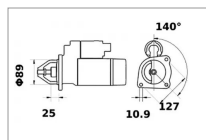

Le démarreur IS0705 de 12V 3,1 kW dispose d'une tête de 89 mm de diamètre abritant un pignon d'entraînement avec 11 dents. De plus il se fixe par trois trous de 10,9 mm avec un entraxe de 127 mm et d'un angle de fixation de 140°. Ce démarreur multi-marques peut se monter sur des tracteurs agricoles tel que Case IH.

Nombre de trous	3
Entraxe de fixation (mm)	127 mm
Nombre de dents	11
Tension (V)	12 V
Référence fournisseur	IS0705
Diamètre trou de fixation (mm)	10.9 mm
Orientation ouverture	Gauche
Orientation fixation	Droite
Puissance (Kw)	3,1 Kw
Types de produits	DEMARREUR
Quantité dans conditionnement de vente	1