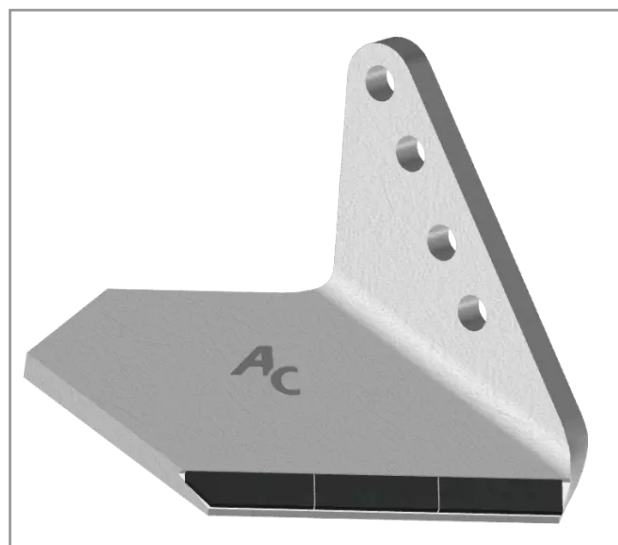

**Aileron carbure droit déchaumeur
type Horsch 34060855 / 00311181 /
00311327**

Référence : P3CAR10016

Caractéristiques	
Réf. boulon	P3CAR10341
Largeur	12,5
Montage sur	Terrano
Longueur	10
Montage sur marque	HORSCH
Epaisseur	1,2
entre-axe en cm	6