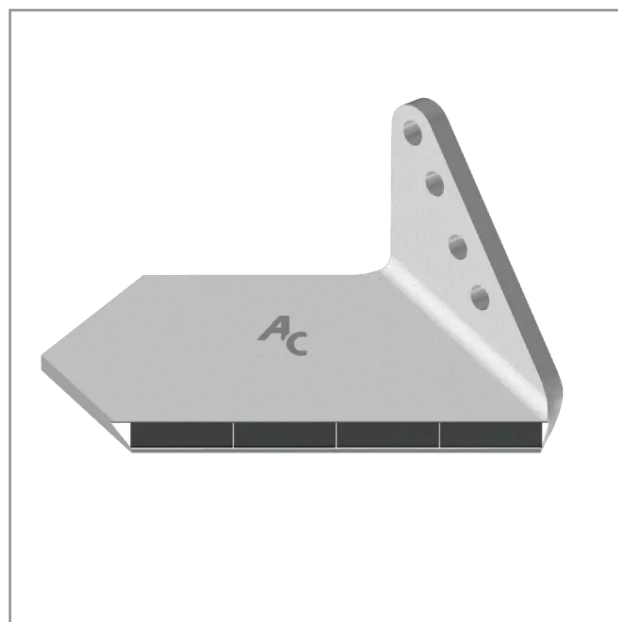

**Aileron carbure droit déchaumeur
type Horsch 34060857 / 00310986 /
00311275 / 00311329**

Référence : P3CAR10018

Caractéristiques	
Réf. boulon	P3CAR10341
Largeur	20
Montage sur	Neotiller
Longueur	10
Montage sur marque	Jean-de-Bru
Epaisseur	1,2
entre-axe en cm	6