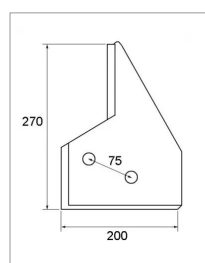

Coutre droit adaptable Naud 031193d, 03060116d

Référence : P3A8060376

Caractéristiques	
Longueur (mm)	200 mm
Référence OEM	031193D 03060116D
Epaisseur (mm)	6 mm
Modèle	Tercol
Entraxe (mm)	75 mm
Sens	Droit
Hauteur (mm)	270 mm
Qté boulon	2
Types de produits	AILERON COUTRE
Montage sur marque	NAUD
Origine/adaptable	Adaptable