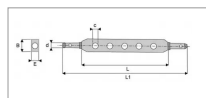

Barre d'attelage longueur 685 mm 9 trous

Référence : P2D3011158

Caractéristiques	
Nombre de trous	9
Catégorie	1
B (mm)	60 mm
L (mm)	685 mm
C (mm)	22 mm
E (mm)	30 mm
L1 (mm)	836 mm
Types de produits	BARRE A TROUS
d (mm)	22 mm
Quantité dans conditionnement de vente	1