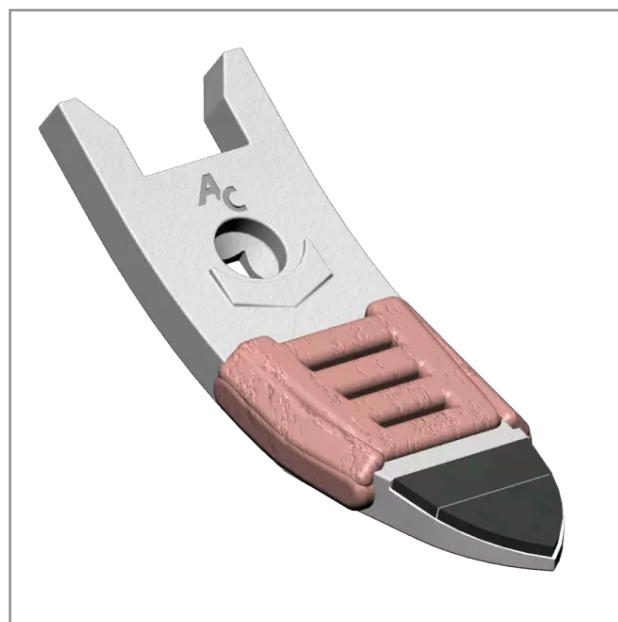

Soc carbure 250*80*18 mm type Ovlac

Référence : P3CAR11250

| Caractéristiques | |
|--------------------|------------------------------|
| Largeur | 25 |
| Montage sur | Versatill |
| Longueur | 8 |
| Types de produits | POINTE DE DÉCHAUMEUR CARBURE |
| Montage sur marque | Ovlac |
| Epaisseur | 1,8 |
| Réf.boulon | P3CAR10300 |