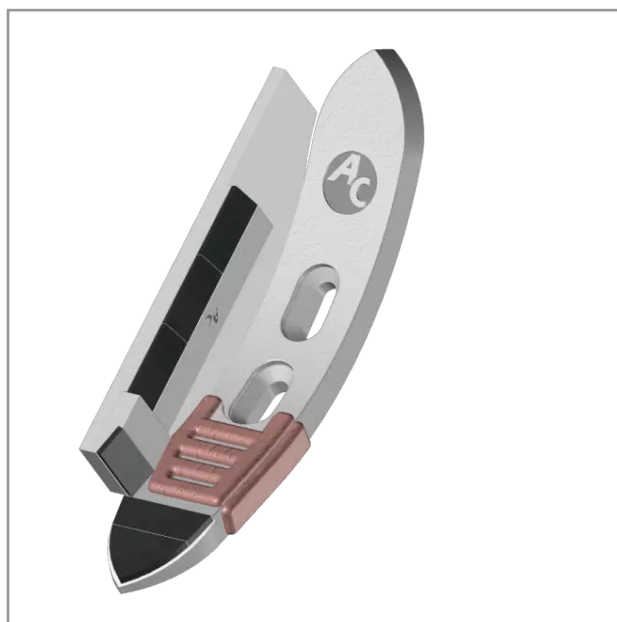

**Soc chisels carbure gauche
360*60*20 mm entre axe 45 à 85 mm
flasque latérale**

Référence : P3CAR11339

Caractéristiques	
Largeur	36
Longueur	6
Types de produits	SOC CHISEL CARBURE
Montage sur marque	UNIVERSEL
Epaisseur	2
Réf.boulon	P3CAR10295
Entraxe	45-85