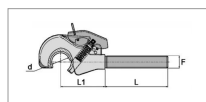

## Crochet supérieur catégorie 3/2 – filetage 36x3 à droite

Référence : P2D2040115

Caractéristiques	
Sens	Droit
Type	Crochet automatique
Catégorie	3-2
F (mm)	36x3 mm
L (mm)	180 mm
L1 (mm)	124 mm
Types de produits	CROCHET AUTOMATIQUE
d (mm)	60 mm
Quantité dans conditionnement de vente	1