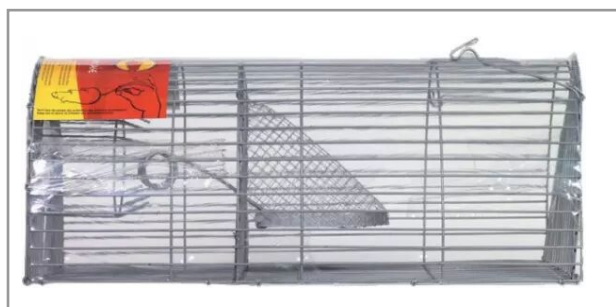

Nasse a rats 40cm

Référence : P6A10128075

Détails

Ce piège à rats, multiprise à balancier, est fabriqué en barres soudées pour plus de solidité.

Il mesure une longueur de 400 mm.

Vos avantages :

- Sans poison, elle est sans danger pour vos enfants et vos animaux domestiques et peut être utilisée partout dans la maison, le garage, le grenier, ou tout autre endroit.
- Les barreaux de la nasse à rats sont en fil galvanisé garantissant une résistance optimale avec le temps

Ce piège est facile d'utilisation, il vous suffira de placer un appât dans le fond de la nasse, accessible par une porte, pour attirer le rongeur. Vous pourrez ensuite placer votre piège à l'endroit souhaité et attendre que les nuisibles s'y fassent prendre. Cette nasse permet de capturer vivant un ou plusieurs rats en même temps grâce à sa grande taille de 40 cm. Une fois les rongeurs capturés, vous pourrez les attraper en ouvrant la porte arrière.

Caractéristiques	
Dimensions (mm)	400x240x170 mm
Types de produits	NASSE À RAT
Quantité dans conditionnement de vente	1