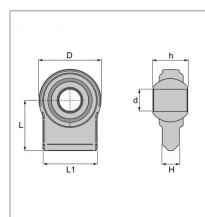

**Rotule plate à souder catégorie 2
diamètre 28 mm**

Référence : P2D4055135

| Caractéristiques | |
|--|-----------------|
| Type | Queue plate |
| Catégorie | 2 |
| D (mm) | 80 mm |
| H (mm) | 21 mm |
| L (mm) | 65 mm |
| L1 (mm) | 70 mm |
| Types de produits | ROTULE A SOUDER |
| h (mm). | 45 mm |
| d (mm) | 28.4 mm |
| Quantité dans conditionnement de vente | 1 |