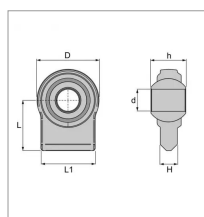

## Rotule plate à souder diamètre 28,4 mm

Référence : P2D4055141

Caractéristiques	
Type	Queue plate
Catégorie	2
D (mm)	80 mm
H (mm)	22 mm
L (mm)	80 mm
L1 (mm)	70 mm
Types de produits	ROTULE A SOUDER
h (mm).	45 mm
d (mm)	28.4 mm
Quantité dans conditionnement de vente	1