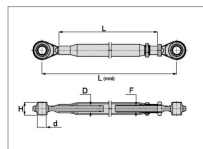

**Stabilisateur longueur 570 filetage
24x3 tige d18,5 rotule.d22**

Référence : P2D5040105

Caractéristiques	
Modèle	RENAULT Agri
L mini (mm)	575 mm
F (mm)	24x3 mm
D (mm)	18 mm
H (mm)	35 mm
L (mm)	465 mm
Types de produits	STABILISATEUR RIGIDE COULISSANT POUR RENAULT
d (mm)	22.1 mm
Quantité dans conditionnement de vente	1