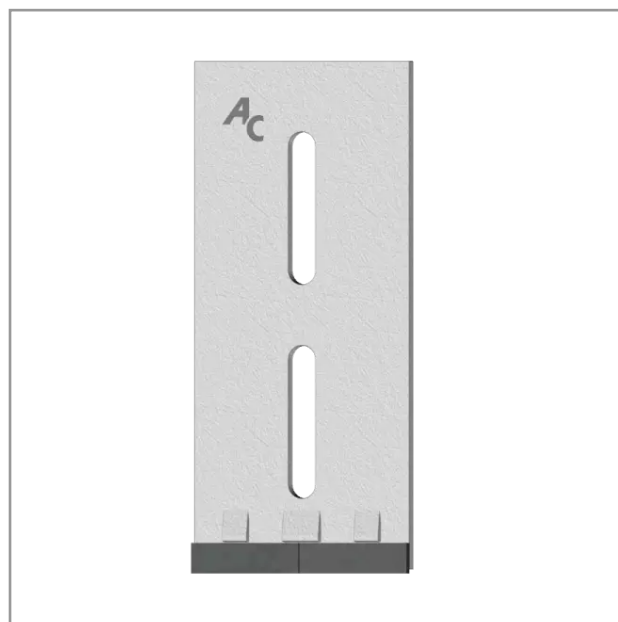

Grattoir type Agram largeur 90 mm

Référence : P3CAR10758

Caractéristiques	
Référence OEM	123500
Largeur	9,5
Réf. AGRICARB	GAG3500
Longueur	20
Types de produits	GRATTOIR PACKER CARBURE
Montage sur marque	AGRAM
Epaisseur	0,5