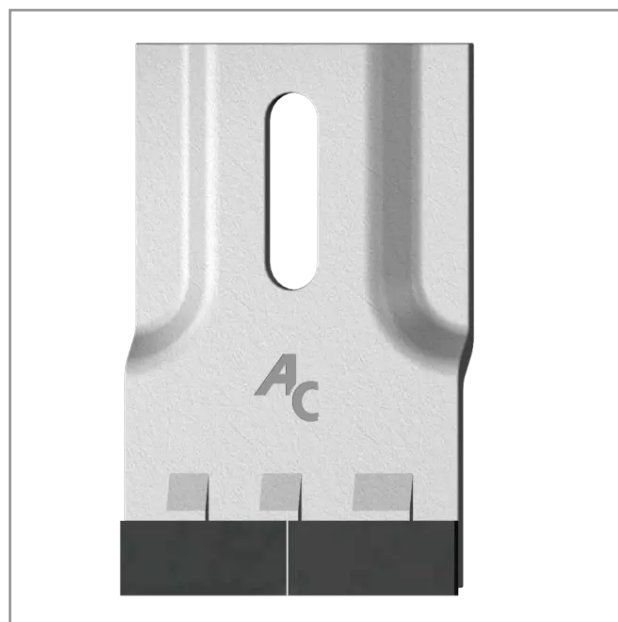

## Grattoir type Breviglieri largeur 90 mm

Référence : P3CAR10765

Caractéristiques	
Référence OEM	60500
Largeur	9
Réf. AGRICARB	GBR0500
Longueur	14
Types de produits	GRATTOIR PACKER CARBURE
Montage sur marque	BREVIGLIERI
Epaisseur	0,5
Entraxe	3,5