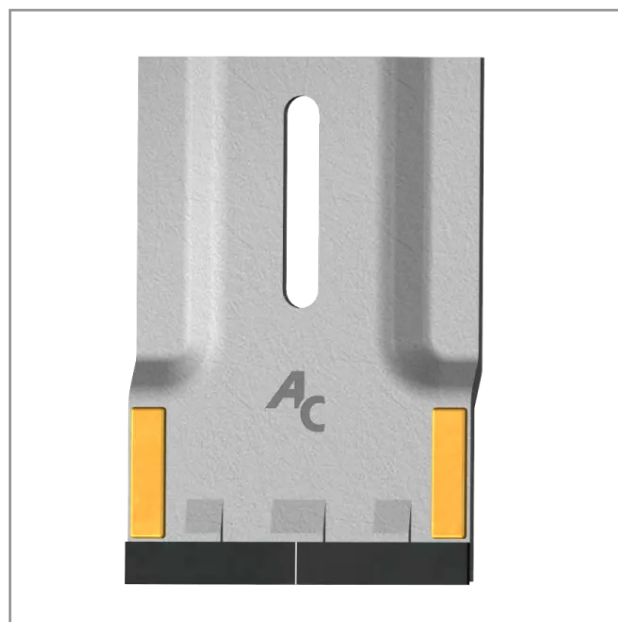

Grattoir type Breviglieri 3178975
150*100*4 mm

Référence : P3CAR10766

Caractéristiques	
Référence OEM	3178974
Largeur	10
Réf. AGRICARB	GBR8975
Longueur	15
Types de produits	GRATTOIR PACKER CARBURE
Montage sur marque	BREVIGLIERI
Epaisseur	0,4
Entraxe	5