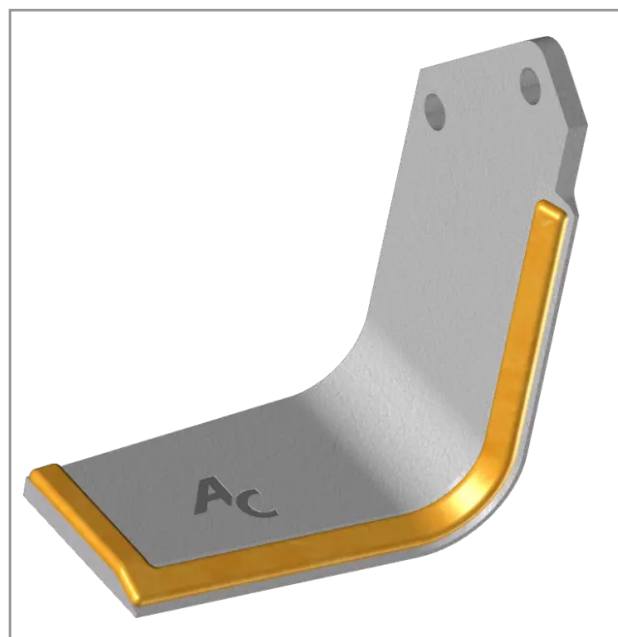

**Dent rotavator carbure gauche type
Howard 73000009900**

Référence : P3CAR11055

Caractéristiques	
Référence OEM	73000009900
Largeur	7,5
Réf. AGRICARB	ROVH9900-HRG
Longueur	16,5
Types de produits	DENT ROTALABOUR CARBURE
Montage sur marque	HOWARD
Epaisseur	0,7
Entraxe	5,7