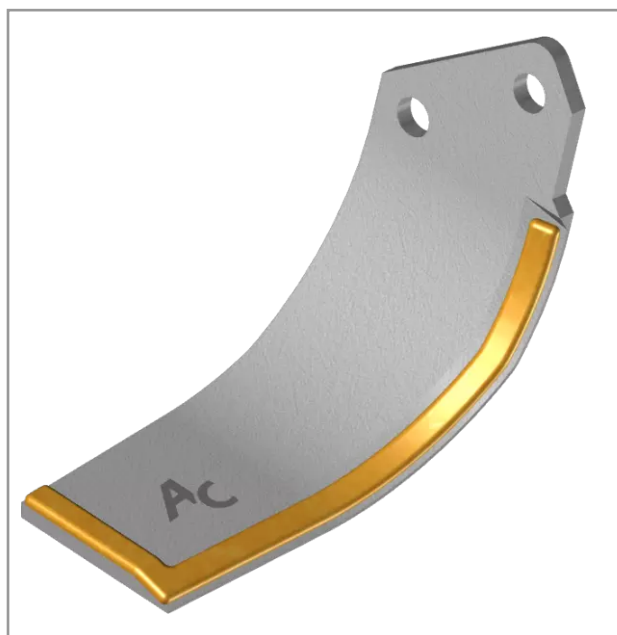

**Dent rotavator carbure gauche type  
Kuhn 51937100**

Référence : P3CAR11060

|                    |                         |
|--------------------|-------------------------|
| Caractéristiques   |                         |
| Référence OEM      | 51937100                |
| Largeur            | 8                       |
| Réf. AGRICARB      | ROVK7100-HRG            |
| Longueur           | 19                      |
| Types de produits  | DENT ROTALABOUR CARBURE |
| Montage sur marque | Huard                   |
| Epaisseur          | 0,7                     |
| Entraxe            | 5,5                     |