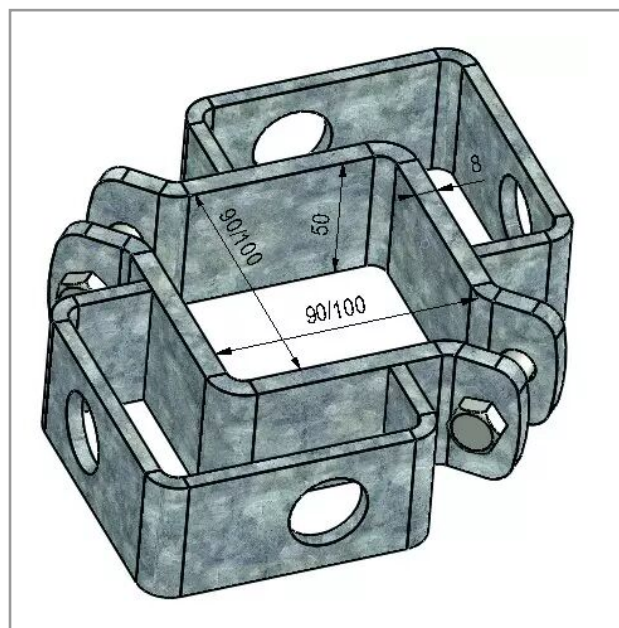

Bride double verrou dans axe pour poteau carre 100

Référence : P6B20215376

Détails

La bride carrée permet une fixation sur des poteaux carrés de 90-100, et elle a une hauteur de ferrure de 50 mm. Sa finition galvanisée, lui offre une excellente longévité et une très bonne résistance à la corrosion. Sa conception permet un verrouillage des portails des deux côtés.

Vendue avec les boulons avec écrous nylstop

Brides pour poteaux carrés en acier galvanisé.
Livrées avec vis tête hexagonale et écrous nylstop.

Caractéristiques	
Modèle	Double verrou
Type	Poteau carré
Hauteur (mm)	50 mm
Type fixation	inclue avec écrous nylstop
Types de produits	BRIDES POTEAU CARRE
Quantité dans conditionnement de vente	1
Nombre de direction	2