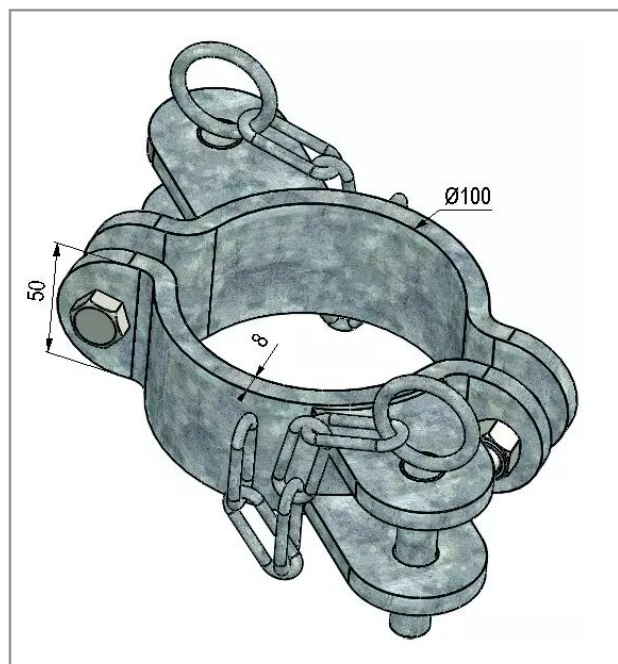

Kit brides double en ligne pour poteau rond Ø102

Référence : P6B20215127

Détails

La bride ronde permet une fixation sur des poteaux de 102 mm de diamètre, et elle a une hauteur de ferrure de 50 mm. De plus elle est équipée de deux maillons en ligne afin de fixer un portail. Sa finition galvanisée, lui offre une excellente longévité et une très bonne résistance à la corrosion.

Vendue avec les boulons avec écrous nylstop

Brides pour poteaux ronds en acier galvanisé.
Livrées avec vis tête hexagonale et écrous nylstop.

Caractéristiques	
Modèle	Double en ligne
Type	Poteau rond
Hauteur (mm)	50 mm
Type fixation	inclue avec écrous nylstop
Types de produits	BRIDES POTEAU ROND
Quantité dans conditionnement de vente	1
Nombre de direction	2