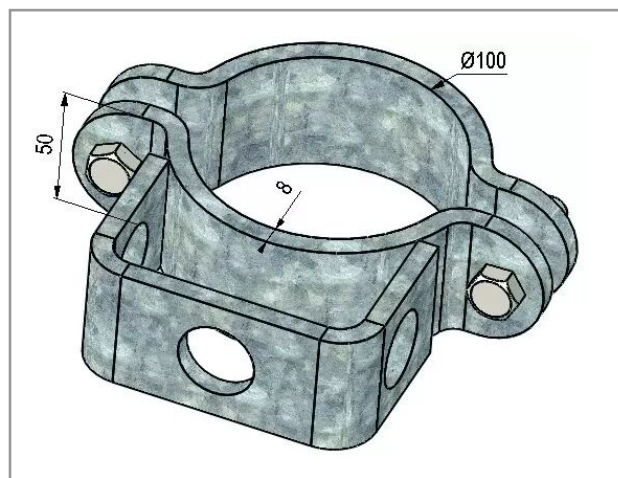

## Bride simple verrou dans axe pour poteau rond Ø102

Référence : P6B20215372

### Détails

La bride ronde permet une fixation sur des poteaux de 102 mm de diamètre, et elle a une hauteur de ferrure de 50 mm. Sa finition galvanisée, lui offre une excellente longévité et une très bonne résistance à la corrosion. Sa conception permet un verrouillage des portails

Vendue avec les boulons avec écrous nylstop

Brides pour poteaux ronds en acier galvanisé.  
Livrées avec vis tête hexagonale et écrous nylstop.

Caractéristiques	
Modèle	Simple verrou
Type	Poteau rond
Hauteur (mm)	50 mm
Type fixation	inclue avec écrous nylstop
Types de produits	BRIDES POTEAU ROND
Quantité dans conditionnement de vente	1