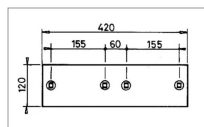

## Contre sep long réversible adaptable Lemken 3411504

Référence : P3A3026224

Caractéristiques	
Longueur (mm)	420 mm
Référence OEM	3411504
Epaisseur (mm)	12 mm
Sens	Réversible
Type	Contre-sep
Hauteur (mm)	120 mm
Entraxe de fixation (mm)	155 - 60 - 155 mm
Types de produits	CONTRE SEP
Montage sur marque	LEMKEN
Origine/adaptable	Adaptable
Type de corps	A42   B20   B30   B40   C30   C32   C40
Quantité dans conditionnement de vente	1
recherche WEB	Charrue