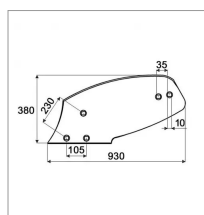

## Versoir droit hélicoïdal acier triplex adaptable Demblon 187d

Référence : P3A3147400

Caractéristiques	
Longueur (mm)	930 mm
Référence OEM	187D
Épaisseur (mm)	7 mm
Largeur (mm)	380 mm
Entraxe (mm)	105 - 230 - 35 mm
Sens	Droit
Type	Versoir
Types de produits	VERSOIR CHARRUE HÉLICOÏDAL
Montage sur marque	DEMBLON
Type d'acier	Triplex
Origine/adaptable	Adaptable
Quantité dans conditionnement de vente	1
recherche WEB	Charrue